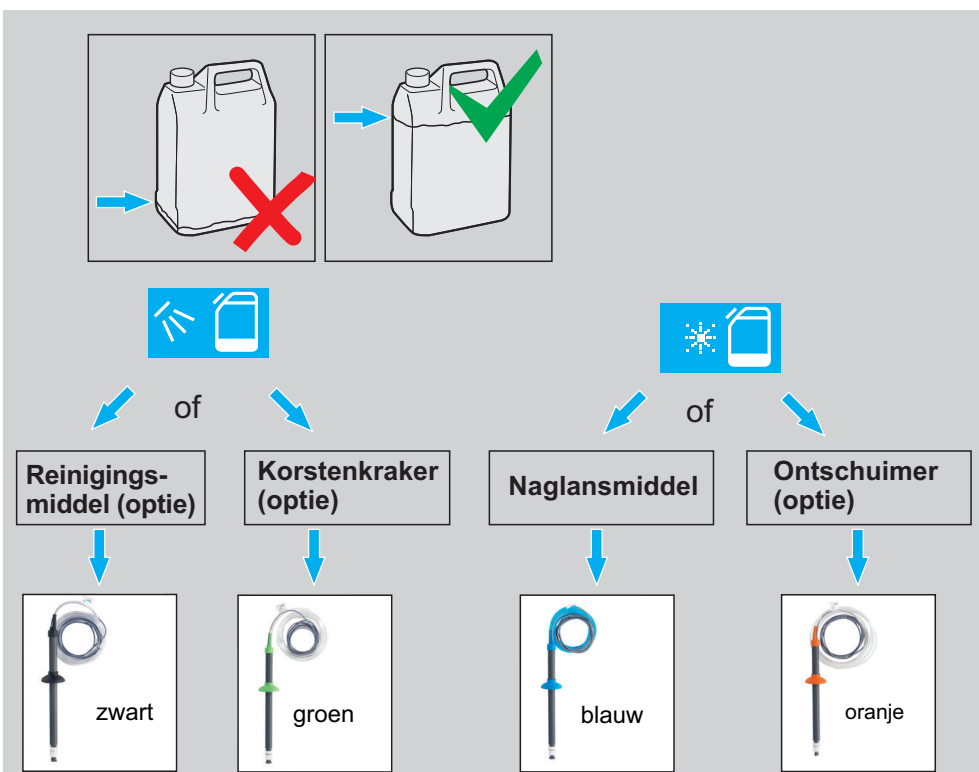

UF-serie

Vóór het inschakelen

Inschakelen

Vaatwerk in de vaatwaskorf plaatsen

Wassen

Reservoirs vervangen

Meer informatie:
Zie gebruiksaanwijzing
www.winterhalter.biz/manuals

Winterhalter Gastronomie
Nederland B.V.
Professionele vaatwassersystemen
Muntstraat 22
4903 PA Osterhout
Telefoon : (+31)85-203 00 35
Fax : (+31)161-220530
info@winterhalter.nl
www.winterhalter.nl

Machine uitschakelen + reinigen

Wasarmen reinigen

Deur neerklappen (optie)