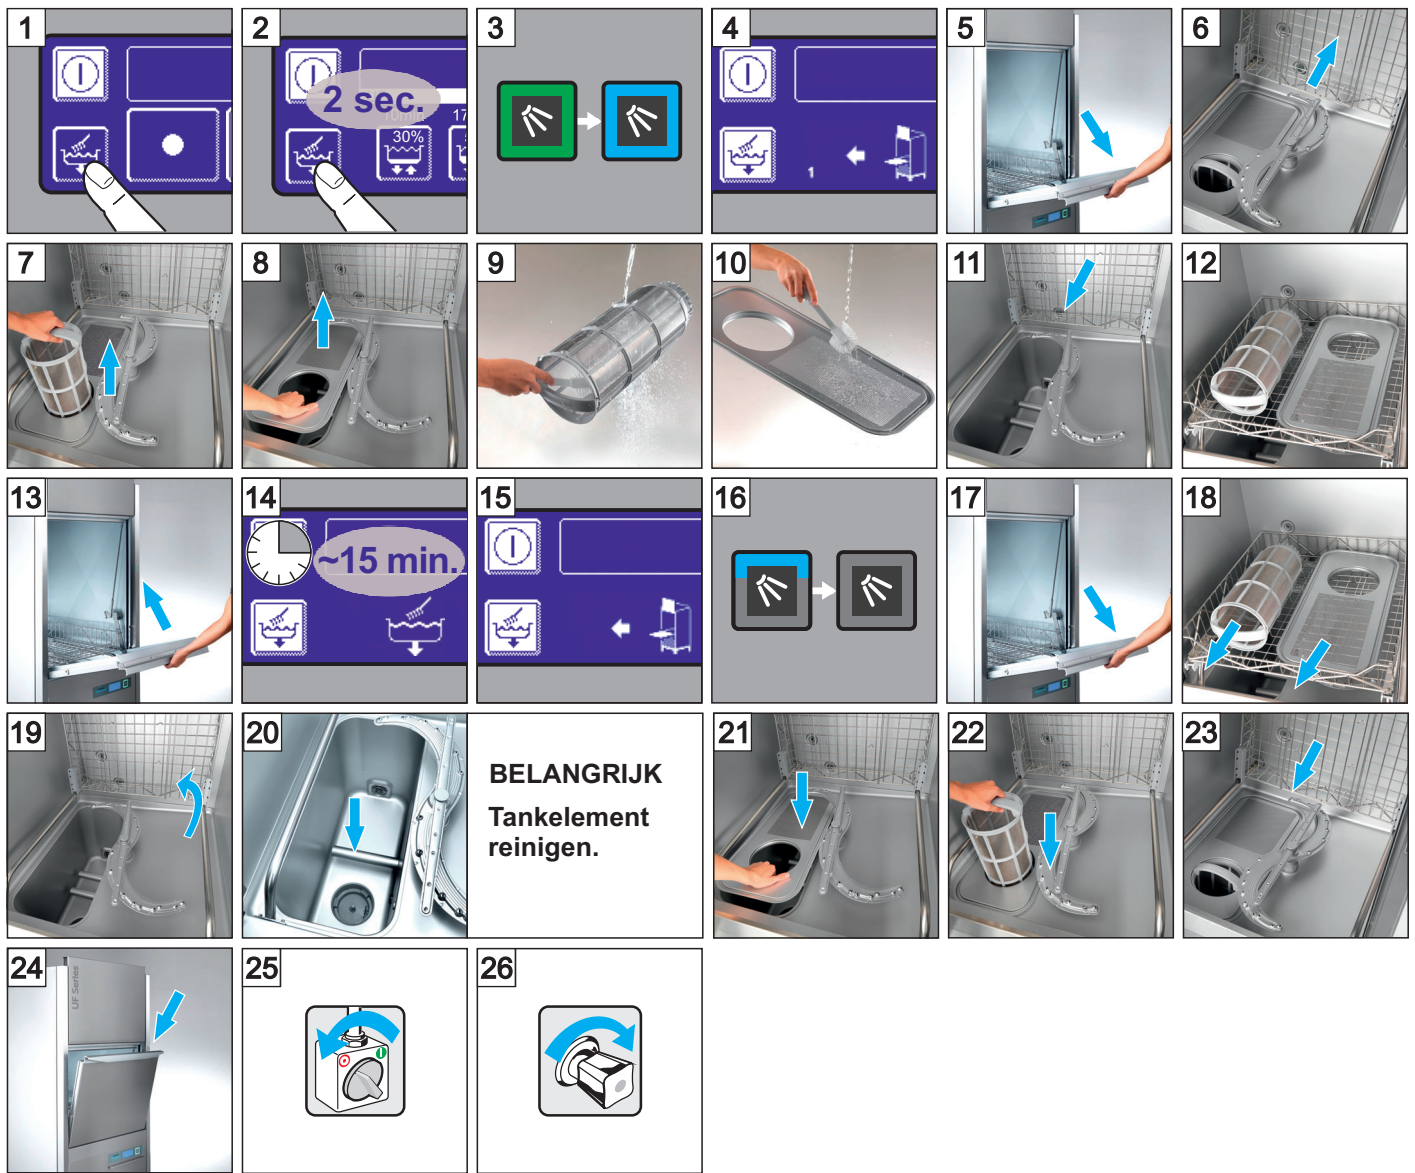

UF-serie

Vóór het inschakelen

Inschakelen

Vaatwerk in de vaatwaskorf plaatsen

Wassen

Reservoirs vervangen

Meer informatie:
Zie gebruiksaanwijzing
www.winterhalter.biz/manuals

Winterhalter Gastronomie
Nederland B.V.
Professionele vaatwassersystemen
Muntstraat 22
4903 PA Osterhout
Telefoon : (+31)85-203 00 35
Fax : (+31)161-220530
info@winterhalter.nl
www.winterhalter.nl

Machine uitschakelen + reinigen

Wasarmen reinigen

Deur neerklappen (optie)