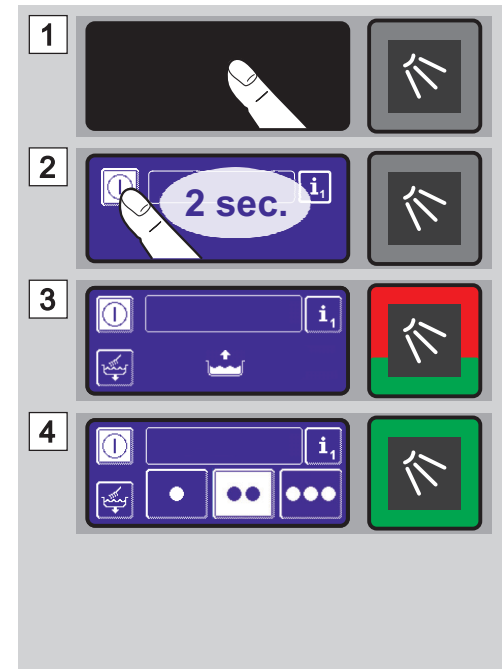

UF-serie

Vóór het inschakelen

Inschakelen

Vaatwerk in de vaatwaskorf plaatsen

Wassen

Reservoirs vervangen

Meer informatie:
Zie gebruiksaanwijzing
www.winterhalter.biz/manuals

Winterhalter Gastronomie
Nederland B.V.
Professionele vaatwassersystemen
Muntstraat 22
4903 PA Osterhout
Telefoon : (+31)85-203 00 35
Fax : (+31)161-220530
info@winterhalter.nl
www.winterhalter.nl

Machine uitschakelen + reinigen

Wasarmen reinigen

Deur neerklappen (optie)