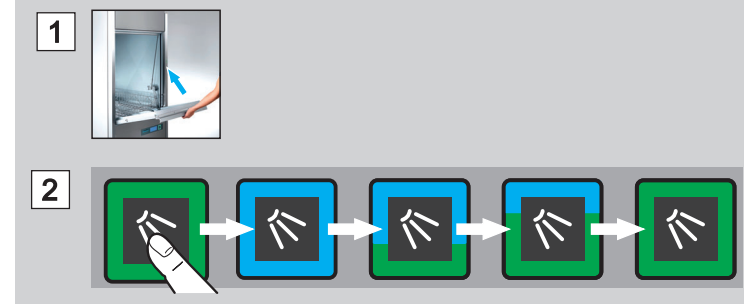

UF-serie

Vóór het inschakelen

Inschakelen

Vaatwerk in de vaatwaskorf plaatsen

Wassen

Reservoirs vervangen

Meer informatie:
Zie gebruiksaanwijzing
www.winterhalter.biz/manuals

Winterhalter Gastronomie
Nederland B.V.
Professionele vaatwassersystemen
Muntstraat 22
4903 PA Osterhout
Telefoon : (+31)85-203 00 35
Fax : (+31)161-220530
info@winterhalter.nl
www.winterhalter.nl

Machine uitschakelen + reinigen

Wasarmen reinigen

Deur neerklappen (optie)